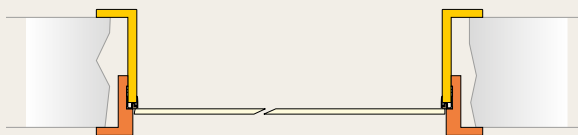

### **MILLE RIGLE**

L81.55 Lacquered door

custom made up to 1.20m x 3.00m

white - PU lacquered mat

light grey - PU lacquered mat